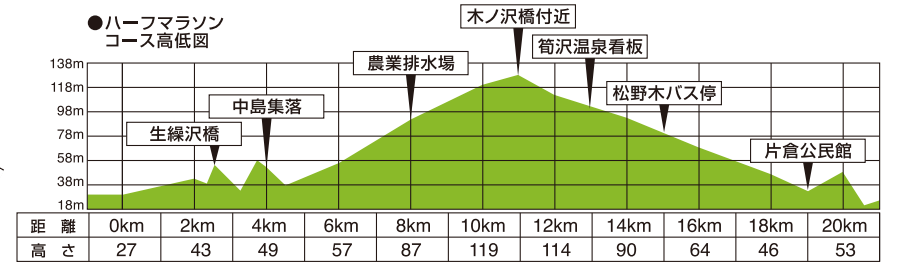

月山龍神マラソン

GASSAN RYUJIN MARATHON

コース紹介

- 親子ペア(1.2km)
- 3kmコース
- 5kmコース
- 10kmコース
- ハーフマラソン

- 給水・グルメ(8ヶ所)
- 救護所(5ヶ所)
- 給水(4ヶ所)
- トイレ(6ヶ所)