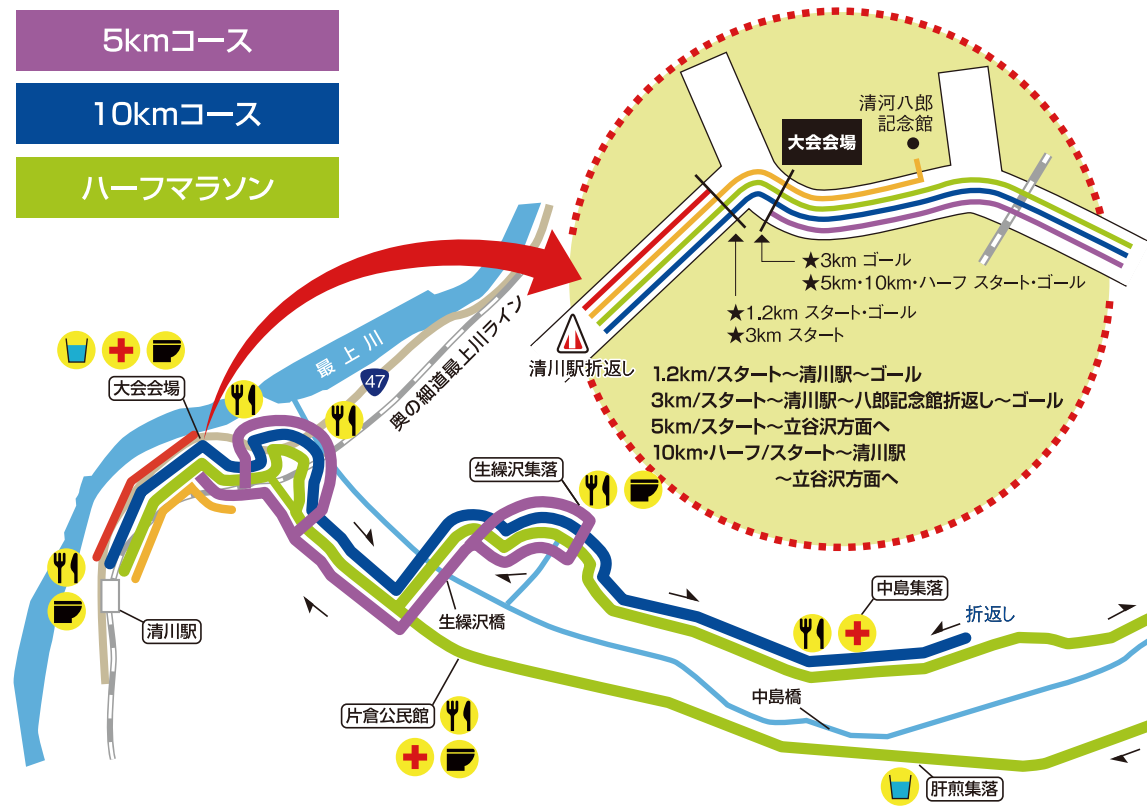

月山龍神マラソン

GASSAN RYUJIN MARATHON

コース紹介

- 親子ペア(1.2km)
- 3kmコース
- 5kmコース
- 10kmコース
- ハーフマラソン

- 給水・グルメ(8ヶ所)
- 救護所(5ヶ所)
- 給水(4ヶ所)
- トイレ(6ヶ所)