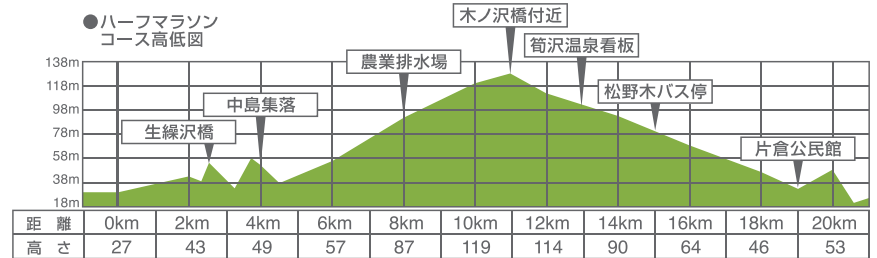

月山龍神マラソン

GASSAN RYUJIN MARATHON

コース紹介

- 親子ペア(1.2km)
- 3kmコース
- 5kmコース
- 10kmコース
- ハーフマラソン

- ... 給水・グルメ(8ヶ所)
- ... 救護所(5ヶ所)
- ... 給水(4ヶ所)
- ... トイレ(6ヶ所)