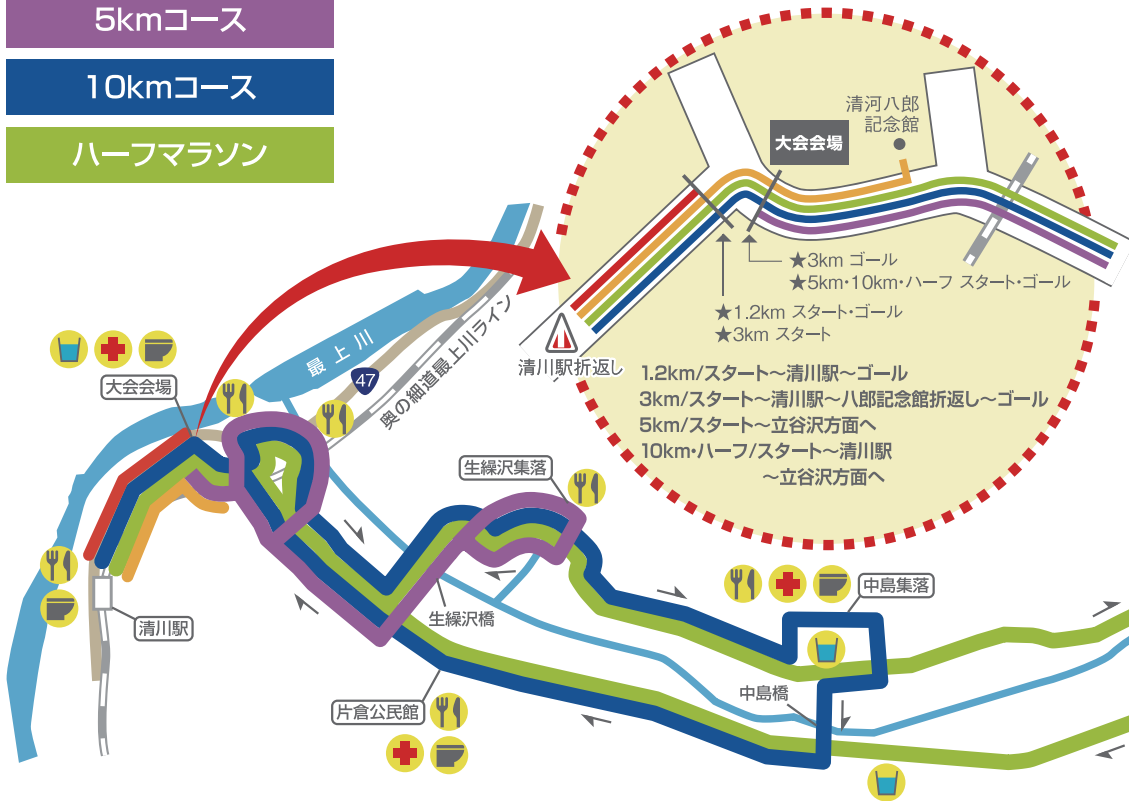

月山龍神マラソン

GASSAN RYUJIN MARATHON

コース紹介

- 親子ペア(1.2km)
- 3kmコース
- 5kmコース
- 10kmコース
- ハーフマラソン

- ... 給水・グルメ(8ヶ所)
- ... 救護所(5ヶ所)
- ... 給水(4ヶ所)
- ... トイレ(6ヶ所)