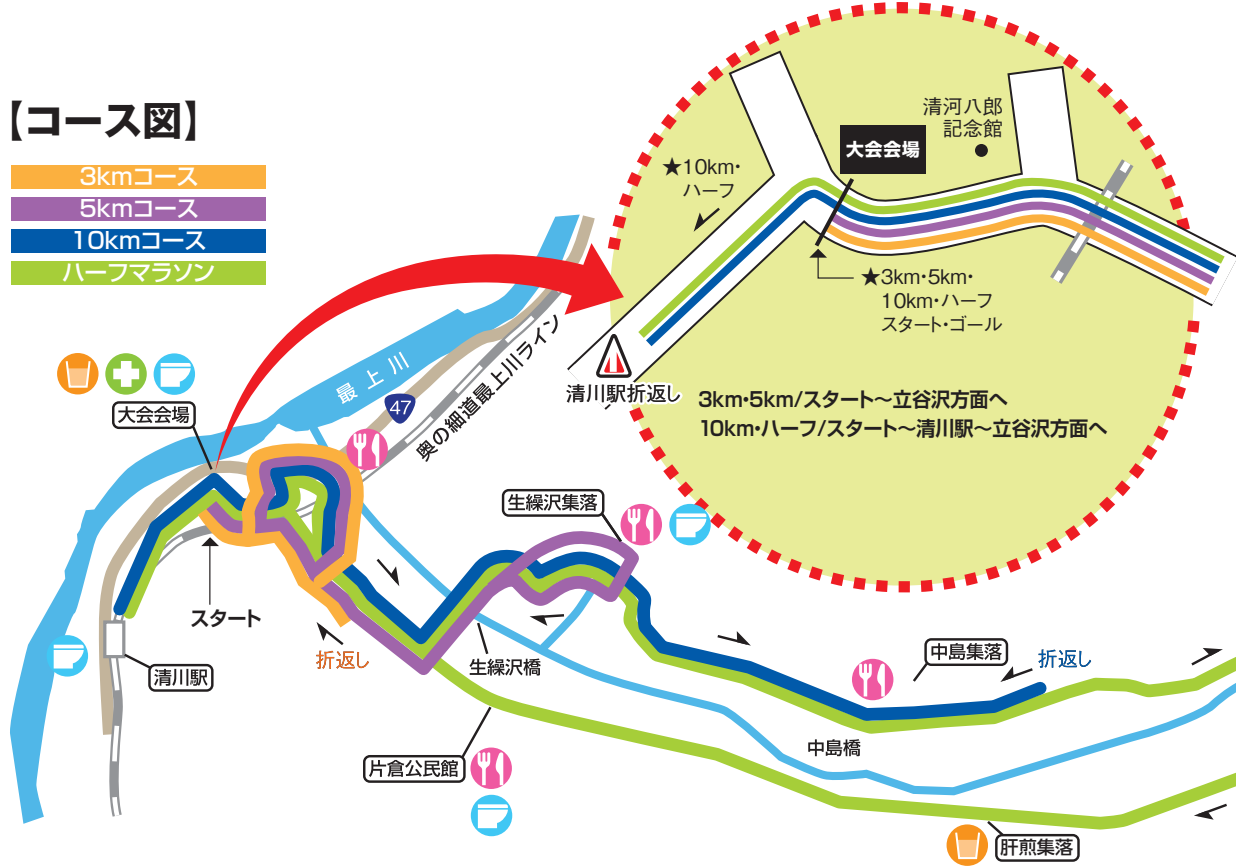

月山龍神マラソン

GASSAN RYUJIN MARATHON

【コース図】

- 3kmコース
- 5kmコース
- 10kmコース
- ハーフマラソン

- 🍴 … 給水・給食 (6ヶ所)
- 🏠 … 給水 (4ヶ所)
- 🏥 … 救護所 (3ヶ所)
- 🚻 … トイレ (6ヶ所)

コース紹介