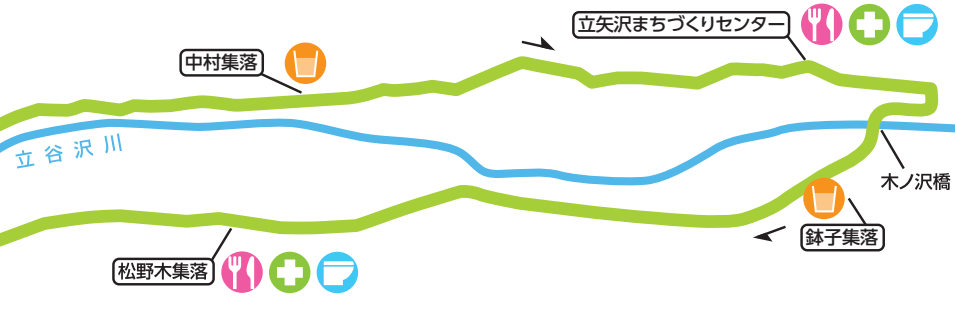

月山龍神マラソン

GASSAN RYUJIN MARATHON

【コース図】

- 3kmコース
- 5kmコース
- 10kmコース
- ハーフマラソン

- 🍴 … 給水・給食 (6ヶ所)
- 🏠 … 給水 (4ヶ所)
- 🏥 … 救護所 (3ヶ所)
- 🚻 … トイレ (6ヶ所)

コース紹介