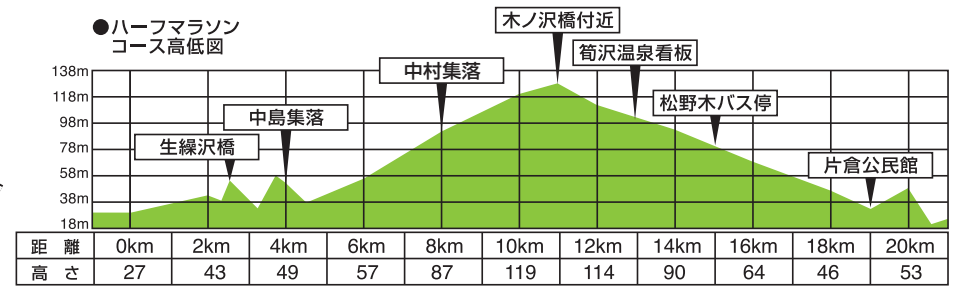

月山龍神マラソン

GASSAN RYUJIN MARATHON

【コース図】

- 3kmコース
- 5kmコース
- 10kmコース
- ハーフマラソン

- 🍴 … 給水・給食 (6ヶ所)
- 🏠 … 給水 (4ヶ所)
- 🏥 … 救護所 (3ヶ所)
- 🚻 … トイレ (6ヶ所)

コース紹介